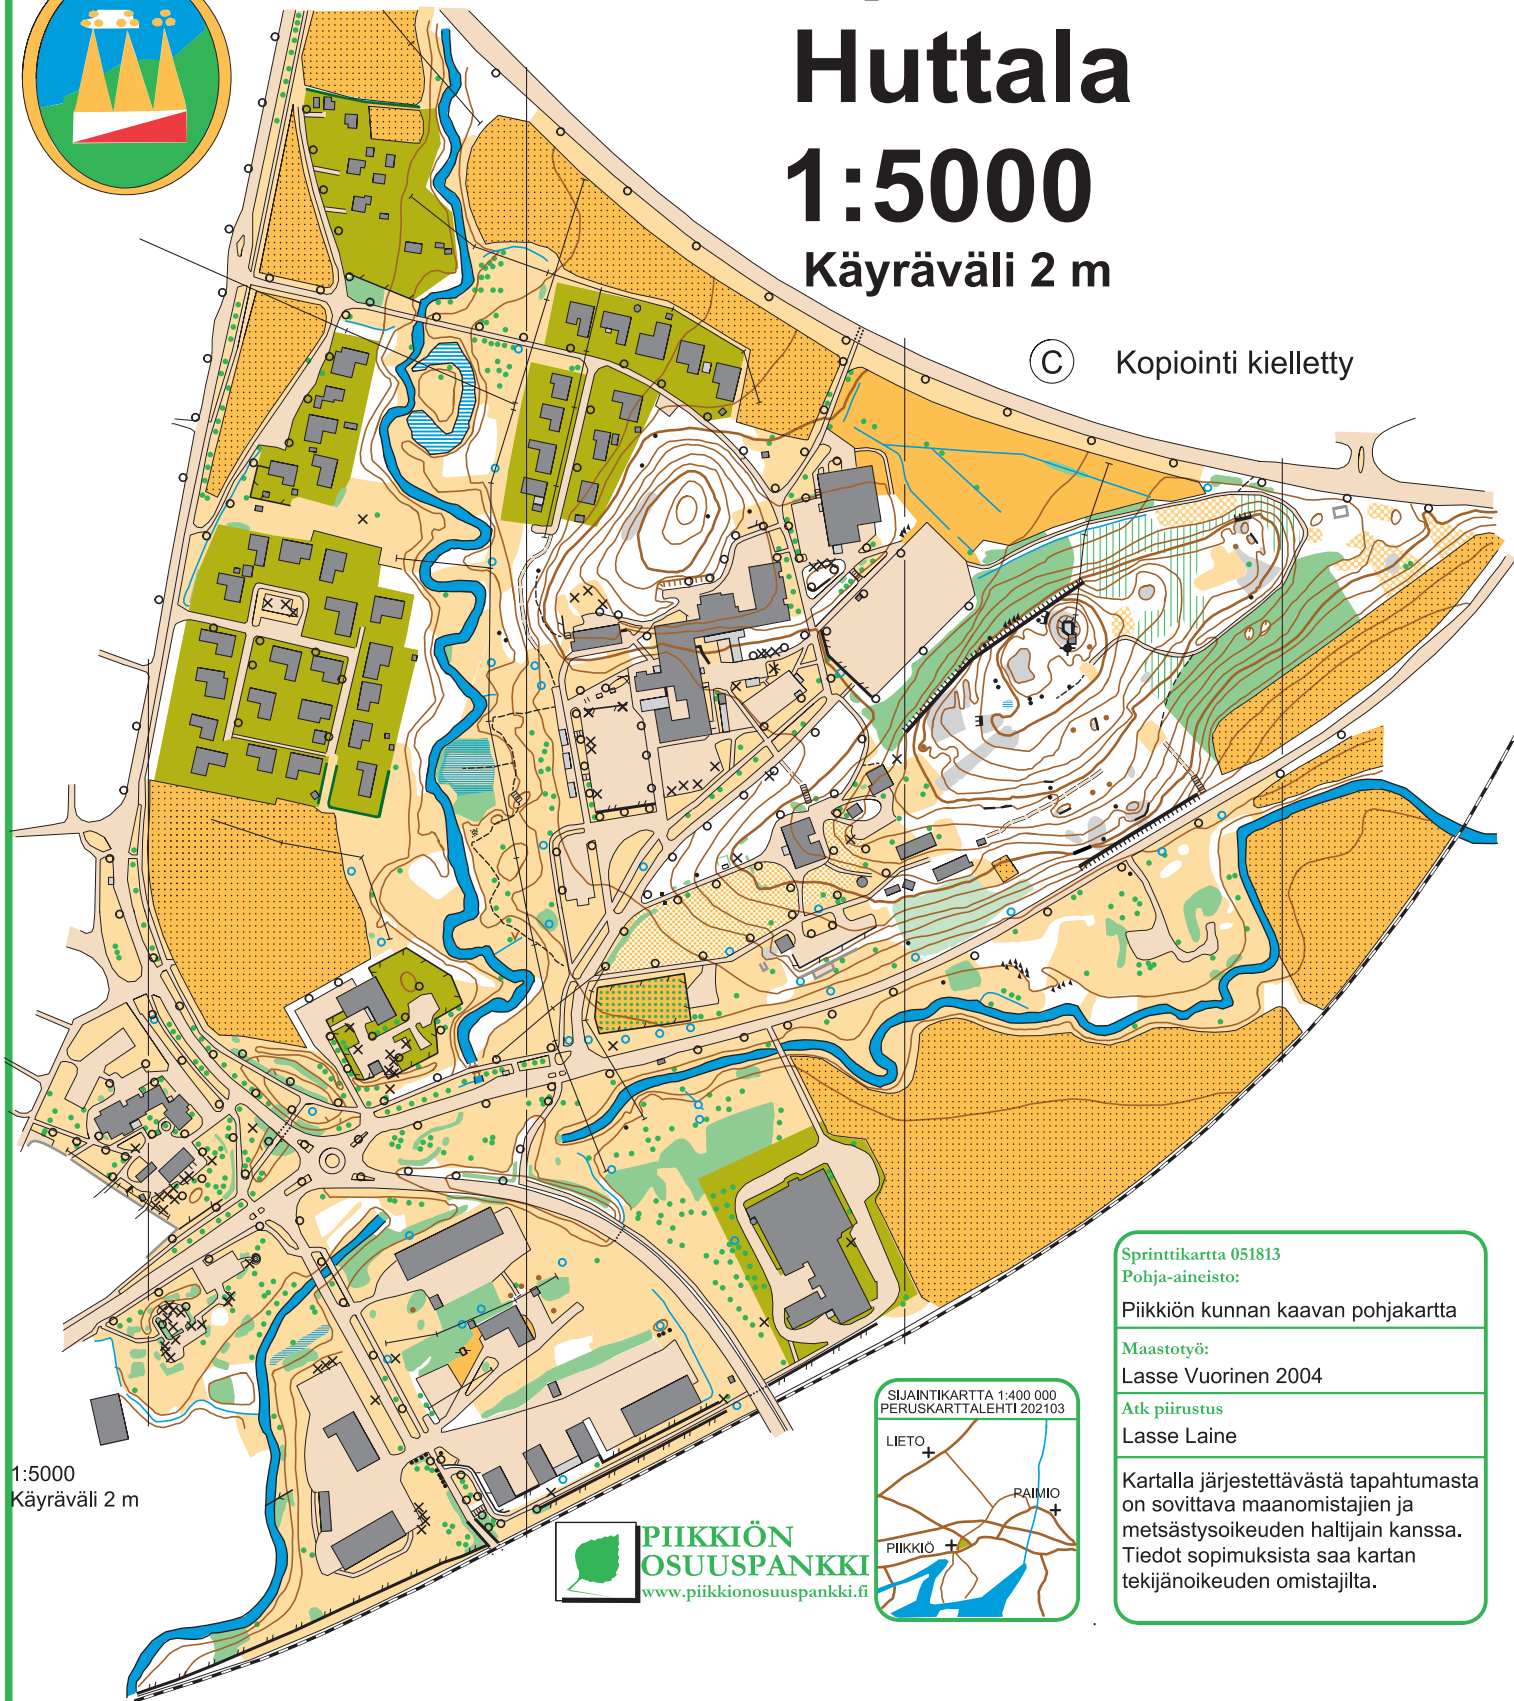

Sprinttikartta Huttala 1:5000

Käyräväli 2 m

© Kopiointi kielletty

1:5000
Käyräväli 2 m

 **PIIKKIÖN
OSUUSPANKKI**
www.piikkionosuuspankki.fi

SIJAINKARTTA 1:400 000
PERUSKARTTALEHTI 202103

Sprinttikartta 051813

Pohja-aineisto:

Piikkiön kunnan kaavan pohjakartta

Maastotyö:

Lasse Vuorinen 2004

Atk piirustus

Lasse Laine

Kartalla järjestettävästä tapahtumasta on sovittava maanomistajien ja metsästysoikeuden haltijain kanssa. Tiedot sopimuksista saa kartan tekijänoikeuden omistajilta.